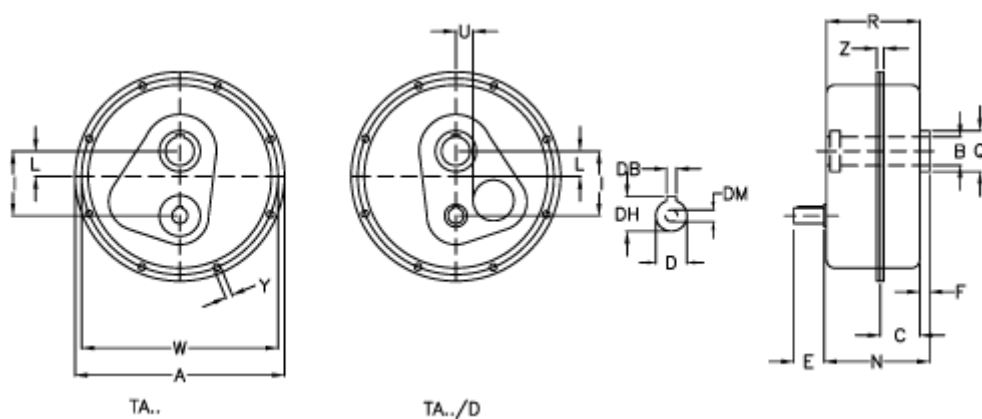

Varenummer: 2948045150055
 Beskrivelse: Akselegear TA 45.55D i=15
 ekskl. Smøremiddel

Mål

a	= 364	E = 60	Vægt (kg) = 37
Betegnelse	= TA 45.55D	F = 15	W = 344
B G7	= 55	I = 123	Y = 9.0
C	= 62	L = 34	Z = 20.5
DB	= 8	N = 164.0	
DH	= 31.0	Q = 75	
D h6	= 28	R = 162.0	
DM	= M10	U = 33	